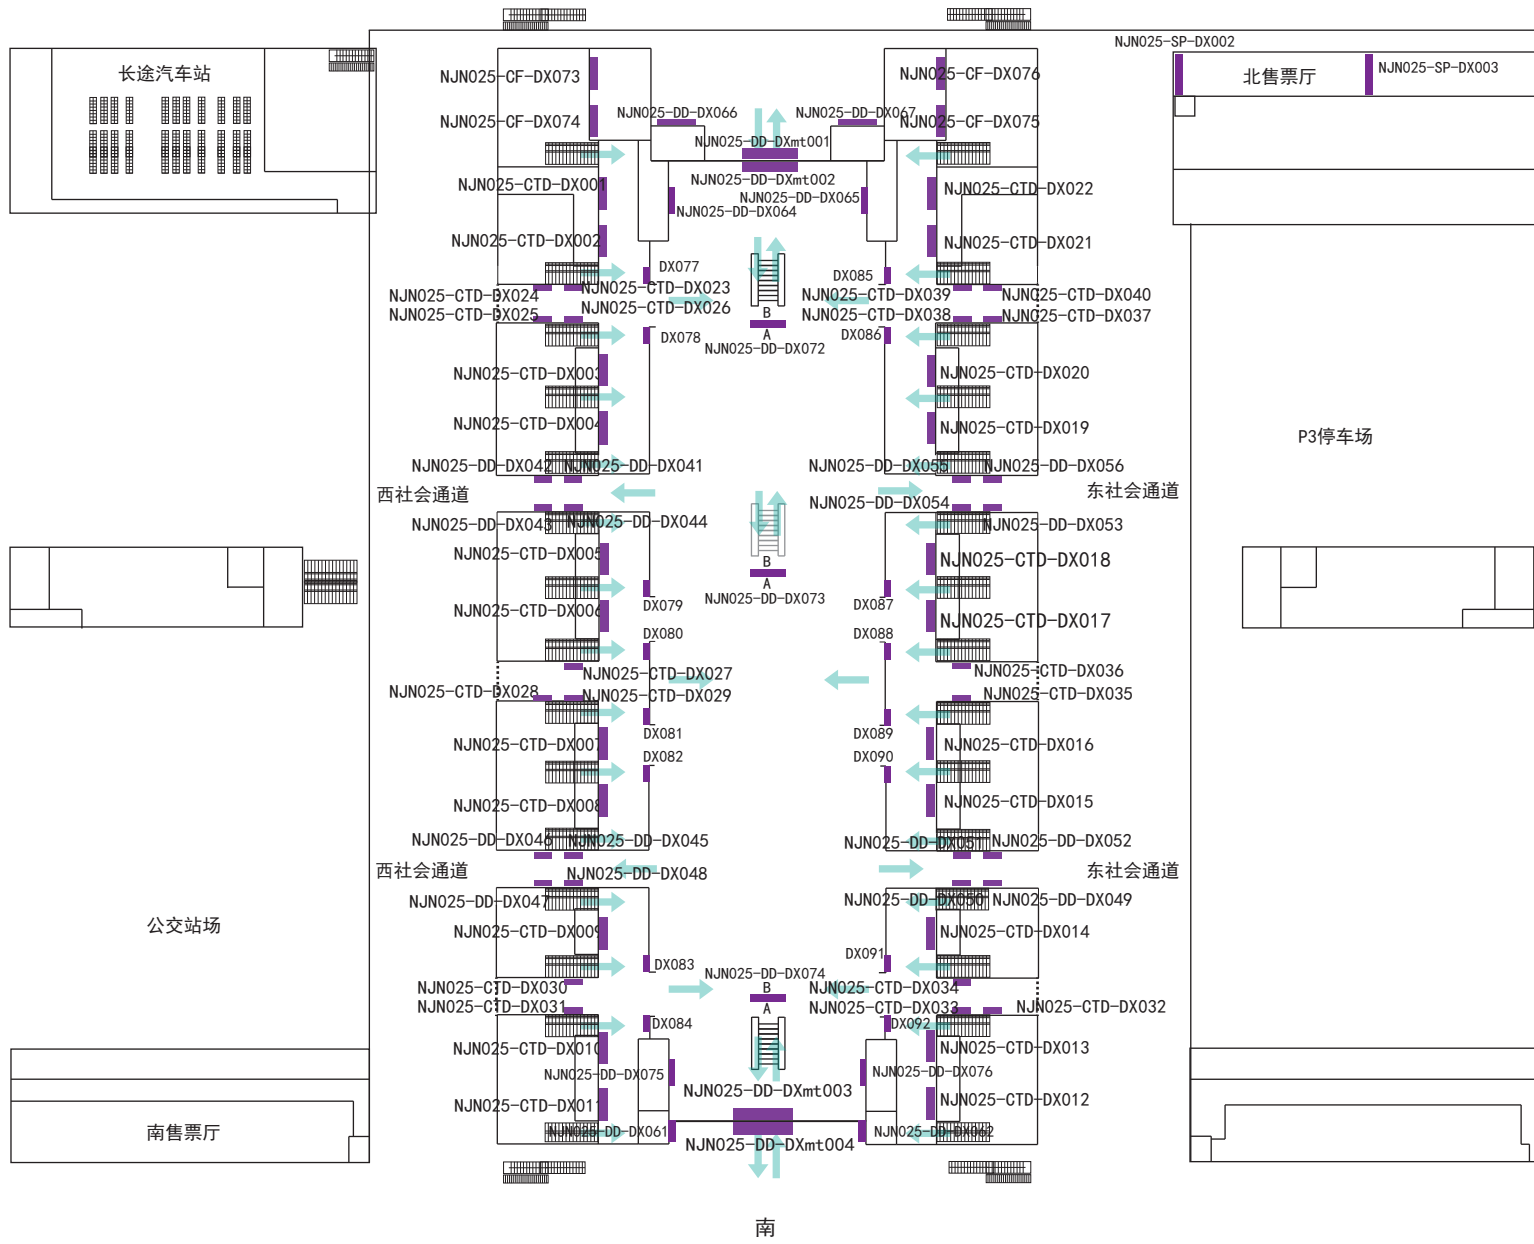

南京南站到达层

-  立柱灯箱
-  垂直电梯灯箱
-  LED屏
-  灯箱
-  图腾灯箱
-  引导标识

南京南站到达层

-  包柱灯箱
-  垂直电梯灯箱
-  LED屏
-  灯箱
-  图腾灯箱
-  引导标识

南京南站到达层

-  包柱灯箱
-  垂直电梯灯箱
-  LED屏
-  灯箱
-  图腾灯箱
-  引导标识