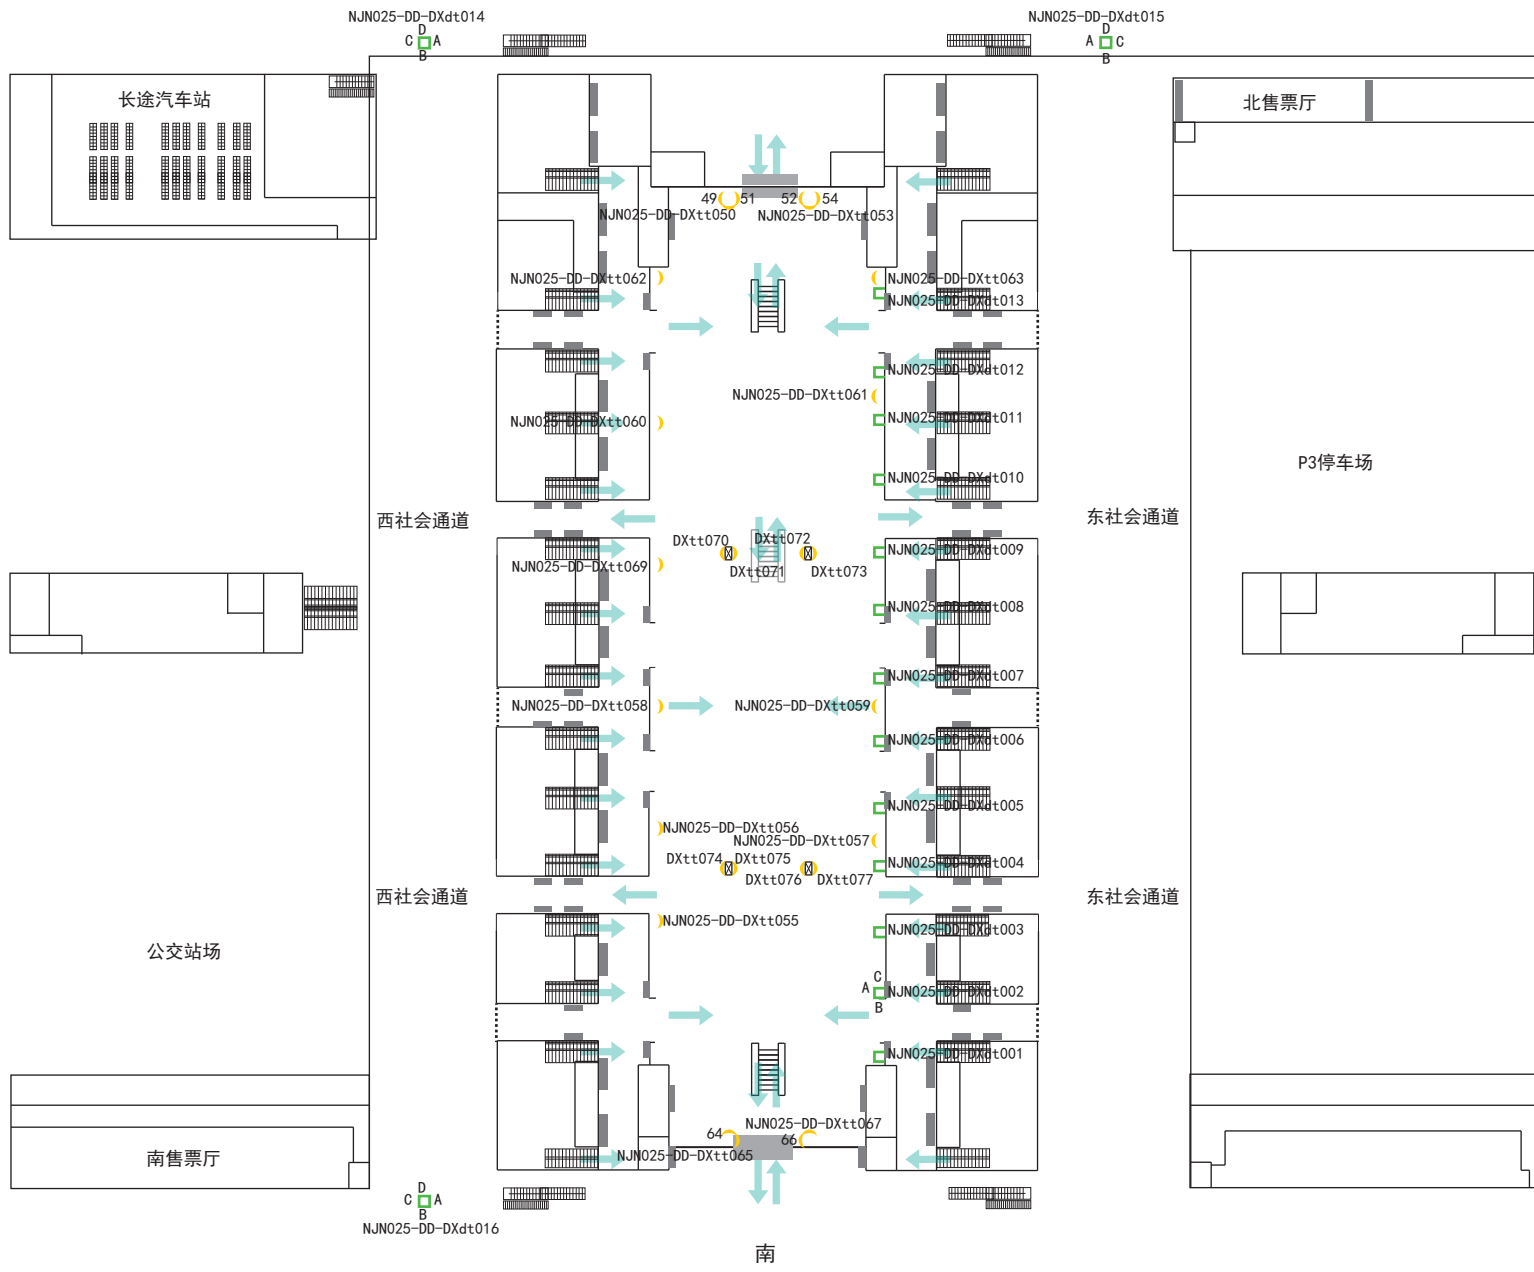

南京南站到达层

-  立柱灯箱
-  垂直电梯灯箱
-  LED屏
-  灯箱
-  图腾灯箱
-  引导标识

南京南站到达层

-  包柱灯箱
-  垂直电梯灯箱
-  LED屏
-  灯箱
-  图腾灯箱
-  引导标识

南京南站到达层

-  包柱灯箱
-  垂直电梯灯箱
-  LED屏
-  灯箱
-  图腾灯箱
-  引导标识